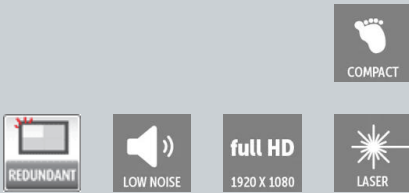

# RGB 三色激光 ODL-721

适用于全天候控制室的激光背投拼接显示系统

- 亮度比主流 LED 光源背投拼接显示系统高 2 倍
- 高亮度模式下，功耗低 25%
- 全天候模式不间断运行 11 年以上
- 出色的色彩、对焦和对比度
- 堪比图书馆的噪音水平，安静运行
- 关键组件的冗余，让您高枕无忧
- 电动调节的 7 轴校准，设置时间减少 50%

巴可 RGB 三色激光背投拼接显示系统采用创新的激光技术，可显示出众的亮度和鲜明色彩，并且整体成本 (TCO) 也非常低。凭借第 10 代背投拼接显示系统，巴可再一次提高了关键基础设施市场可视化领域的标杆。

其亮度比主流 LED 背投视频墙高 2 倍，以往拼接显示系统的所有亮度问题，在这一 RGB 激光系列中均可以避免。由于高亮度允许其在日光条件下工作，控制室终于可以重见天日，这就改善了操作员的工作条件！加之鲜明的色彩，所有细微差别均清晰可见，所以不会出现任何误判，对环境的洞察力也有所提高。

### 一般规格

尺寸	· 对角线: (大约) 70" · 宽度: 1550 mm   61.02" · 高度: 872 mm   34.33" · 厚度: 622 mm   24.49" · 重量: 投影模块: · 重量: 支架:			
分辨率	全高清 (1920 x 1080 像素)			
屏幕对比度	1800:1			
颜色	高达170% REC709色三角			
屏幕	屏幕类型	CSI	光源寿命 (小时)	耗电量 (瓦)
	增强	650 cd/m <sup>2</sup>	60,000	260
	标准	500 cd/m <sup>2</sup>	125,000	200
	经济	250 cd/m <sup>2</sup>	125,000	120
	中增益类型, 180° 视角	-	-	-
显示技术	DLP 背投技术			
屏幕间隙	取决于屏幕类型			
白点	定制化白点色温			
亮度均匀度	>95% ANSI 9 (典型) >90% ANSI 13 (典型)			
颜色稳定性	Sense X 色彩自动校准			
冗余	冗余的激光组及冗余电源驱动器、输入信号和外部电源			
光源	RGB 三色激光照明 (激光等级 1 RG2)			
交流输入电压	100 -240 VAC, 50 -60 Hz			
光源寿命	> 125,000 小时 (正常和节能模式下) *			
噪声水平	小于20 dB (从前方3米处测量)			
功率	120W (经济) 200W (标准)			
连接性	2 个 DP1.2 输入和 1 个输出 (4K@60Hz) 2 个 HDMI™ 2.0 输入 (4K@60Hz) 2 个 USB 端口 (仅用于供电) 2 个以太网端口			
操作条件	10°C-40°C   50°F-104°F 更高湿度为 80% (无冷凝)			
散热	390 BTU/h (节能) 680 BTU/h (典型) 860 BTU/h (更大)			
信号处理	环通 裁剪和放大, 使用壁式配置			
与第三方设备集成	WEB 维护 API			
直接以太网访问	内置网络服务器			
HDCP	2.2 合规性			
图形用户界面	所有设置和操作参数			
保修政策	2 年			
备注	* 适用于 ODL Gen2 引擎			