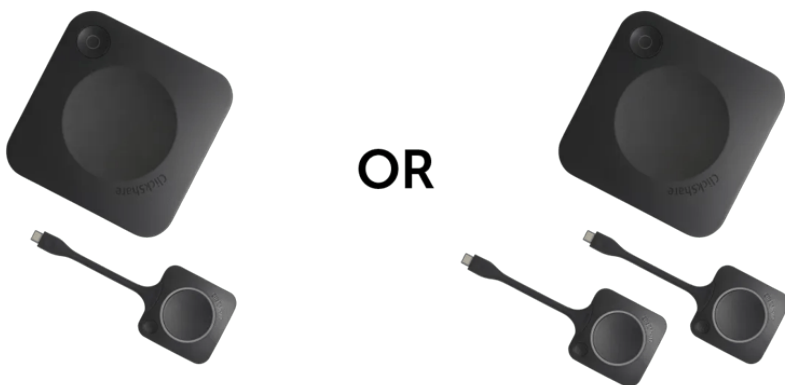

可立享 C-10

适用于任一会议空间的交互式无线演示

- **交互式功能：反控，白板和标注**
- **增强与屏幕上 2 个来源的协作**
- **借助标志性的可立享按钮，员工和访客都能轻松实现无线内容共享。**
- **安全可靠，云端管理**

可立享 C-10 可为任何会议空间实现交互式无线演示。内容共享非常简单，只需单击可立享按钮（Windows 或 Mac）或可立享应用程序（笔记本电脑、手机或平板电脑）即可。在几秒钟内开始演示：无需电缆、无需下载软件、无需培训。

技术规格

可立享 C-10

一般规格

操作系统	Windows 10 及更高版本 macOS 11 (BigSur) 及更高版本。 Android v9 及更高版本 (可立享应用程序) * iOS 12 及更高版本 (可立享应用程序) *
系统要求	为了流畅使用 Microsoft Teams 或 Zoom, 最低配置: Intel i3 双核处理器或 AMD Ryzen 7 / 8GB RAM / 操作系统: Windows 10 最新版本或 Mac OS Mojave 最新版本 推荐配置: Intel i5 四核处理器或 AMD Ryzen 9 / 8GB RAM / 操作系统: Windows 11 最新版本或 Mac OS 最新版本
视频输出	4K UHD (3840*2160) @ 30Hz. HDMI™ 1.4b or USB-C DisplayPort 1.2 (only Gen2)
音频输出	HDMI
USB	1 个 USB-A, 1 个 USB-C
可立享按钮	1 或 2
可立享应用程序	桌面和移动
本机协议	Airplay、Google Cast、Miracast*
屏幕上同时显示的最大信号源	2
噪声水平	更大值: 25dBA @ 0-30°C 更大值: 30dBA @ 30-40°C
身份验证协议	独立模式下的 WPA2-PSK 网络集成模式下使用可立享按钮的 WPA2-PSK 或 IEEE 802.1X
无线传输协议	IEEE 802.11 a/g/n/ac 和 IEEE 802.15.1
覆盖范围	可通过信号强度调制进行调节, 可立享按钮和可立享主机之间最长为 30 米 (100 英尺) 频段为 2.4 GHz 和 5 GHz
频带	2.4 GHz 和 5 GHz (选定数量的国家/地区内支持的 DFS 通道)
连接	1 个以太网 LAN 1Gbit 1 个 USB C 型 3.0 (正面); 1 个 USB A 型 3.0 (正面)
温度范围	操作温度: 0°C 至 +40°C (+32°F 至 +104°F) 更高温度: 35°C (95°F) (3000 米下时) 存储温度: -20°C 至 +60°C (-4°F 至 +140°F)
湿度	存储: 0 至 90% 相对湿度, 无冷凝 操作: 0 至 85% 相对湿度, 无冷凝
防盗系统	Kensington 锁定
认证	FCC/CE
触控屏支持和交互性	是
Room Dock (外设支持)	否
本地视图	是
网络连接	LAN 和 WiFi
管理和报告	是
保修政策	1 年标准。5 年保修期 (通过 SmartCare)
*	* 根据配置, 在未来固件更新中提供
尺寸 (高 x 宽 x 深)	34 毫米 x 135 毫米 x 135 毫米
功耗	运行: 5-10W, 最大 24W
电源	运行: 5-10W, 最大 24W
重量	900 克