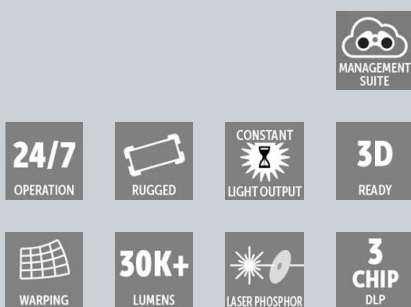

QDX-4K45

3-чиповый лазерно-люминесцентный DLP-проектор для масштабных мероприятий, 45 000 люменов, 4K UHD

- Потрясающие впечатления благодаря высокой яркости изображений
- Электроника Pulse нового поколения с большей вычислительной мощностью.
- Прочная конструкция для максимальной окупаемости инвестиций.
- Доступ к облачному пакету инструментов управления аналитикой Barco.

Беспрецедентное качество изображения

Проектор QDX-4K45 обладает сверхвысокой яркостью 45 000 люмен, обеспечивая четкие и насыщенные изображения в любых условиях. Благодаря использованию передового чипа Varco 0.96 DMD, он обеспечивает потрясающее качество изображения 4K с насыщенными, яркими цветами. Благодаря нашей запатентованной электронике Pulse, вы сможете наслаждаться сверхбыстрой обработкой и поддержкой высокой пропускной способности для более плавного изображения и более четких пикселей.