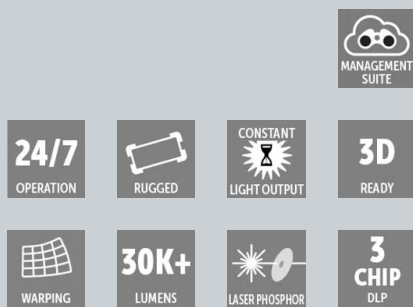

QDX-4K35

Proyector de 35 000 lúmenes, 4K UHD, fósforo láser DLP de 3 chips para grandes recintos

- **Experiencias asombrosas gracias a las imágenes de alto brillo**
- **Electrónica Pulse de nueva generación con más potencia de procesamiento**
- **Diseño duradero para maximizar el retorno de la inversión**
- **Acceso a la suite de gestión Insights de Barco basada en la nube**

Calidad de imagen sin precedentes

El proyector QDX-4K35 cuenta con una capacidad de brillo ultra alta de 35.000 lúmenes, que proporciona imágenes claras y vibrantes en cualquier entorno. Utilizando el avanzado chip Barco 0.96 DMD, produce una calidad de imagen 4K asombrosa con colores ricos y suntuosos. Mejorada con nuestra electrónica patentada Pulse, disfrute de un procesamiento ultrarrápido y un gran ancho de banda con compatibilidad para obtener imágenes más fluidas y píxeles más nítidos.