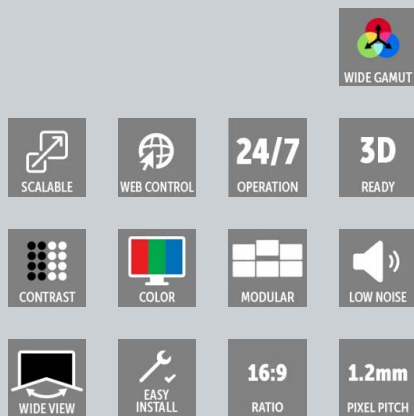

ICX1.8-E

Hochauflösendes, besonders kosteneffektives LED-Display für Innenräume mit 1,875 mm Pixelpitch

- 27"-Kacheln im Bildformat 16:9
- Unübertroffene Bildqualität, 100 % Abdeckung des Rec.709-Farbraums
- Einfach zu bedienen, zu installieren und zu warten
- Maximierte Produktbetriebszeit

Mit der neuen ICX-Serie erweitert Barco sein Portfolio an hochauflösenden LED-Kacheln für den Innenbereich. Mit 27-Zoll-Kacheln und einem Pixelpitch von 0,9 mm bis 1,8 mm werden überragende nahtlose Ergebnisse realisiert. Zudem bietet die Serie alle nötigen Funktionen für eine maximale Zuverlässigkeit Ihrer LED-Wand.

Technische Daten**ICX1.8-E**

LED-Kacheln	
Pixelpitch	1,875 mm
Pixel pro Kachel	320 x 180 pxH x VU
Abmessungen	600 x 337,5 x 25 mm (B x H x T)
Gewicht	4,5 kg/Fliese
LED-Lebensdauer	100000 h (Video – 50 % Helligkeit)
Pixeldichte	284.444 (Pixel/m ²)
Helligkeit	600 Nits
Bildwiederholrate	3840 Hz
Interne Verarbeitung	16 Bit
Farben	281 Billionen
Farbtemperatur	2000K bis 9500K einstellbar
Steuerung	Novastar
Bildwiederholrate bei 60 Hz	3840 Hz
Hor. Betrachtungswinkel	155° +/-5° (bei 50 % Helligkeit)
Vertikaler Betrachtungswinkel	140° +/-5° (bei 50 % Helligkeit)
Gleichmäßigkeit der Helligkeit	>98 %
Dimmen	0-100%
Kontrast	15000:1
Leistungsaufnahme	175 W/m ² typisch 460 W/m ² (max.)
Wärmeableitung	584 BTU/h/typ. 1534 BTU/h/max.
Betriebsspannung	100-240 V / 50-60 Hz
Betriebstemperatur	10-95%
IP-Schutzart	IP30
Wartbarkeit	Frontservice
Modulwechsel	Magnet adsorbiert automatisch
Reibungslose Vergütung	Automatische Kalibrierungskompensation für die Kamera
Zertifizierungen	CCC
Garantie	1 Jahr