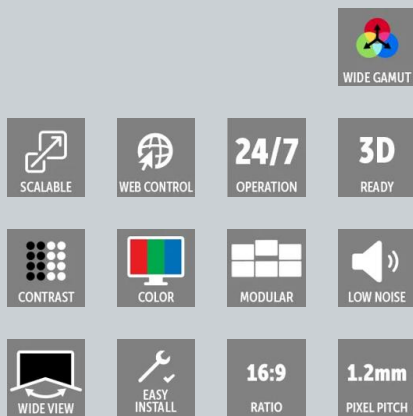

# ICX1.5

Écran LED d'intérieur haute résolution, pas de pixels de 1,56 mm, excellent facteur économique

- Carreaux de 27" avec un rapport d'aspect de 16:9
- Présentation avec une qualité d'image inégalée, couverture à 100 % de la gamme Rec. 709
- Facile à utiliser, à installer et à entretenir
- Disponibilité de produit maximale

La nouvelle série ICX vient compléter le portefeuille de modules LED d'intérieur haute résolution de Barco. Les modules de 27 pouces avec un pas de pixels allant de 0,9 mm à 1,8 mm offrent de meilleurs résultats en continu. La série possède toutes les caractéristiques nécessaires pour optimiser la fiabilité de votre mur LED.

### Expérience visuelle supérieure

Chaque module ayant un rapport d'aspect de 16:9, créer des écrans en Full HD natif ou UHD est un véritable jeu d'enfant. Cela permet d'afficher de la vidéo dans les formats les plus communs en entier, sans compression ni support inutilisé. De plus, la technologie de correction caméra garantit que les modules s'alignent facilement, créant une expérience de visualisation parfaite, sur un support sans bordure.

### Qualité d'image toujours supérieure

La source lumineuse personnalisable Barco permet d'obtenir une couleur conforme à la norme Rec. 709. L'écran est encore amélioré en ce qui concerne la gamme des couleurs, le niveau de gris et la présentation des détails. Tous ses composants de base étant de première qualité, l'écran présente une planéité parfaite et un grand angle de vision, tandis que le rendu visuel d'image professionnel permet d'obtenir le meilleur effet possible dans le cadre de la future utilisation 24 h/24 et 7 j/7 de la salle de commande.