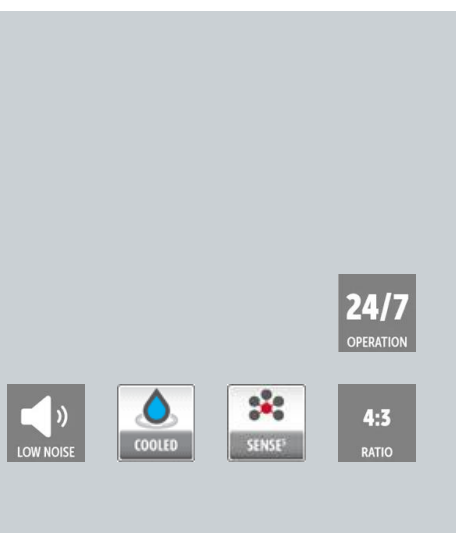

# OverView MVL-6715

業界標準の67インチSXGA+ 4:3 LED ビデオウォール

OverView MVL-6715は、操作が簡単な4:3 LED光源プロジェクションモジュールで、スペースの制約がないコントロールルームにおいて、SXGA+の解像度での一般的なディテールと輝度のニーズを満たすよう設計されています。

## 快適な視聴体験

色と明るさのレベルで壁面の均一性を確保するため、OverView MVL-6715にはBarcoのSense<sup>5</sup>自動キャリブレーションシステムが搭載されています。このシステムは、壁全体の原色レベルを継続的に測定し、必要に応じて白色点と色を調整する高度なカラーセンサーと連動します。これにより、稼働時を通じて常に、各キューブの精度と均一性を大幅に向上した状態で維持します。さらに、モジュールの堅牢な構造により、OverView MVL-6715は産業環境での使用に適しています。

## 一般仕様

寸法	<ul style="list-style-type: none"><li>対角線: 67 インチ</li><li>幅: 1,364 mm   53.7 インチ</li><li>高さ: 1023 mm   40.3 インチ</li><li>奥行き: 942 mm   37.1 インチ</li></ul>
重量	80.5 kg   177.5 lbs (プロジェクション・モジュール)、21 kg   46.3 lbs (ペDESTAL)
解像度	1400x1050
画面上のコントラスト	1,200,000:1 (動的)
画面	WV-FEL
入力電圧	90~240 V、50~60Hz
信号入力/出力	デュアルリンク DVI 入力、デュアルリンク DVI 出力
ピクセルクロック	320MHz
入力周波数	24 -62 Hz
ゲンロック	49 -61 Hz
サードパーティインターフェース	WEB サービス API (オプション)
ディスプレイ技術	DLPリア・プロジェクション
スクリーンギャップ	<1.5 mm   0.06 インチ (@25°C) <0.4 mm   0.015 インチ (@30°C)
ホワイトポイント	6500k
輝度	オンスクリーン : 305 Cd/m <sup>2</sup>
明るさの均一性	>95%
色の安定性	自動校正、最新のカラーセンサーに基づく Sense <sup>5</sup> 使用
光源	光源、各 3LED に対し 6 つの冗長性
光源寿命	60,000 時間以上 (標準) 80,000 時間以上 (エコ) MTBF LED: 500,000 時間以上
電源	150W (エコ) 200W (標準) 270W (最大)
動作条件	10°C-40°C, 80% 湿度humidity (nc)
熱放散	510 BTU/h (エコ) 680 BTU/h (通常) 920 BTU/h (最大)
信号処理	ループスルー クロッピング/アップスケーリング
色域	EBU
サードパーティ機器への統合	WEB サービス API (オプション)
直接イーサネットアクセス	内蔵ウェブ・サーバー
グラフィカルユーザーインターフェース	すべての設定と操作パラメータ
保証	2 年