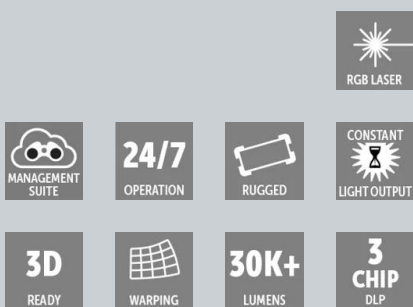

# QDX-N4K35 RGB

34 000 люмен, разрешение 4K, 3-чиповый DLP RGB лазерный проектор

- Чистый RGB лазерный источник света с высокой яркостью.
- Потрясающее качество изображения с исходным разрешением 4K и поддержкой стандарта Rec. 2020
- Электроника Pulse нового поколения с большей вычислительной мощностью.
- Прочная конструкция для максимальной окупаемости инвестиций.
- Доступ к облачному пакету инструментов управления

## Беспрецедентное качество изображения

Проектор QDX-N4K35 RGB обладает сверхвысокой яркостью в 34 000 люмен, обеспечивая четкие и яркие изображения в любых условиях. Благодаря добавлению RGB-подсветки, эта модель открывает доступ к цветовой гамме Rec.2020, предлагая исключительно насыщенные тона и повышенную чистоту цвета для контента, требующего художественной точности.