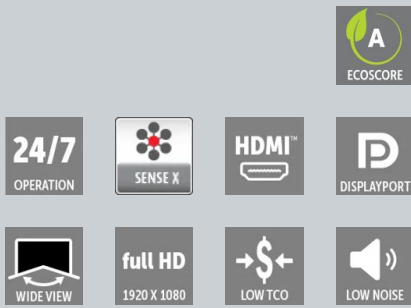

OverView LVD-5521D

보급형 및 중간급 애플리케이션용 55" 초미세베젤(ENB) LCD 비디오 월

- 500 Nit 밝기, ENB 생성
- 탁월한 타일 간 색상 및 밝기
- 사용자 친화적인 비디오 월 설정 및 제어 인터페이스
- 통합 센서로 Sense X 밝기 및 색상 자동 보정
- 팬이 없는 솔루션으로 소음 없는 성능
- 에너지 소비 감소
- 5년 서비스 패키지 옵션

Barco의 OverView LVD-5521D는 타일형 비디오 월 애플리케이션에 최적화된 고성능, 중간 수준의 밝기(일반적으로 500 cd/m²) 및 비용 효율적인 55인치 LCD 패널입니다. ENB 1.8mm 베젤 제품군에 속하며 뛰어난 색감과 넓은 시야각을 제공하는 OverView LVD-5521D는 보급형 및 중간급 애플리케이션에 탁월한 가치를 제공합니다.

가동 시간 향상, 전력 소비 감소

Barco의 비디오 월 매니저를 사용하면 비디오 월을 훨씬 쉽게 제어할 수 있어 사용자 편의성이 더욱 향상됩니다.

기술 사양

OVERVIEW LVD-5521D

패널

LCD 기술	IPS(In-Plane Switching)
해상도	풀 HD(1920 x 1080픽셀)
백라이트	Direct LED
화면비율	16:9
휘도	500cd/m ² (일반)
대비	1200:1(일반)
화이트 포인트	기본 10,000K(일반)
보정	Sense X 자동 색상 및 밝기 보정
백라이트 수명	60,000시간(일반)
냉각	팬 없음
스크린 헤이즈	25%
시야각(H, V)	178°(수평) / 178°(세로)
응답 시간	8ms
작동 온도	0°C -40°C
작동 습도	10%-90%(비응축)
보관 온도	-20°C - 60°C
보관 습도	5%-90%(비응축)
장착	VESA 600 x 400

전력

AC 입력 전압	100-240 VAC, 50-60 Hz
소비전력	170W(기본 500니트)
방열	580 BTU/h

크기

크기	1211.5 x 122.1 x 682.3 mm 47.69" x 4.08" x 26.86"
활성 화면 대각선	55인치(1397mm)
활성 화면 영역	1,209.6 mm x 680.4 mm 47.62" x 26.79"
중량	27.55kg 60.74lbs
베젤 너비 설정	ENB(1.8mm 0.07") 세대