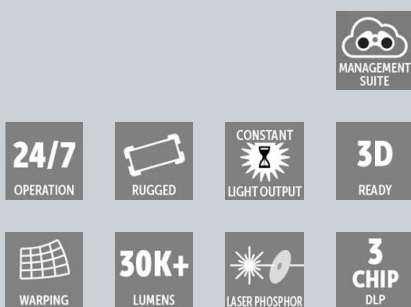

QDX-W45

3-чиповый лазерно-люминесцентный DLP-проектор для масштабных мероприятий, 45 000 люмен, WUXGA

- Потрясающие впечатления благодаря высокой яркости изображений
- Электроника Pulse нового поколения с большей вычислительной мощностью.
- Прочная конструкция для максимальной окупаемости инвестиций.
- Доступ к облачному пакету инструментов управления аналитикой Barco.

Непревзойденное качество изображения

Проектор QDX-W45 обладает сверхвысокой яркостью 45 000 люмен, обеспечивая четкие и яркие изображения в любых условиях. Благодаря нашей запатентованной электронике Pulse, вы сможете наслаждаться сверхбыстрой обработкой и поддержкой высокой пропускной способности для более плавного изображения и более четких пикселей.