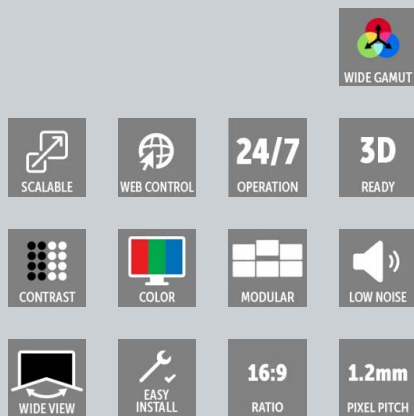

# ICX1.8-E

Distância entre pixels de 1,875 mm, tela de LED interna de alta resolução, custo-benefício extremamente alto

- Blocos de 27 pol. em formato 16:9
- Apresentação de qualidade de imagem incomparável, 100% de cobertura da gama Rec. 709
- Fácil de usar, instalar e manter
- Maximização do tempo de atividade do produto

A nova série ICX amplia ainda mais o portfólio de blocos de LED internos de alta resolução da Barco. Os blocos de 27 pol. com distância entre pixels de 0,9 mm a 1,8 mm proporcionam resultados superiores, e a série inclui todos os recursos necessários para maximizar a confiabilidade da parede de LED.

### Experiência de visualização superior

Tendo cada bloco uma proporção de 16: 9, é brincadeira de criança criar telas nativas de Full HD ou UHD. Permite exibir vídeo nos formatos mais comuns em totalidade, sem compactação ou telas não utilizadas. E ainda mais, a tecnologia de correção de emendas suportada pela câmera garante que os blocos fiquem alinhados facilmente, criando uma experiência única de visualização de tela.

### Qualidade de imagem consistentemente superior

A fonte de luz personalizável da Barco é adotada para fazer com que a cor alcance o padrão Rec.709. A tela foi aprimorada ainda mais na faixa de cor, nível de cinza e apresentação de detalhes. Com todos os componentes principais de alta qualidade, a tela tem um nivelamento perfeito e um amplo ângulo de visualização, e a renderização de imagem visual profissional no futuro uso 7/24 da sala de controle atinge o melhor efeito.