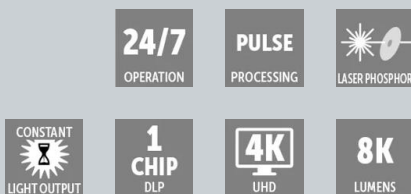

F70-4K8

Proiettore 4K UHD a fosfori laser

- Risoluzione 4K UHD
- Solido e resistente per un funzionamento 24 ore su 24, 7 giorni su 7
- Alta luminosità

L'F70-4K8 è un proiettore a fosfori laser con risoluzione nativa WQXGA e fino a 4K UHD. La serie F70 risponde ai requisiti specifici del mercato ProAV, offrendo al contempo solidità, maggior durata e nitidezza delle immagini. I proiettori che non soddisfano tali requisiti non durano molto o richiedono una manutenzione frequente e costosa.

Progettato per operatività ininterrotta 24 ore su 24, 7 giorni su 7

Il proiettore F70 è progettato per garantire prestazioni e affidabilità. I proiettori F70 offrono una flessibilità di posizionamento superiore, supportando l'installazione con qualsiasi orientamento. Tutti i proiettori Barco della serie F utilizzano i medesimi obiettivi ad alta risoluzione FLD e FLD+, pertanto le ottiche possono essere riutilizzate tra diversi modelli.

Maggiore luminosità, immagini migliori

Con una luminosità di 7.500 lumen, il modello F70-4K8 è uno dei proiettori DLP a chip singolo più luminosi del mercato. Grazie alla funzionalità Constant Light Output (CLO™), il proiettore garantisce luminosità e colori costanti per un lungo periodo di tempo.