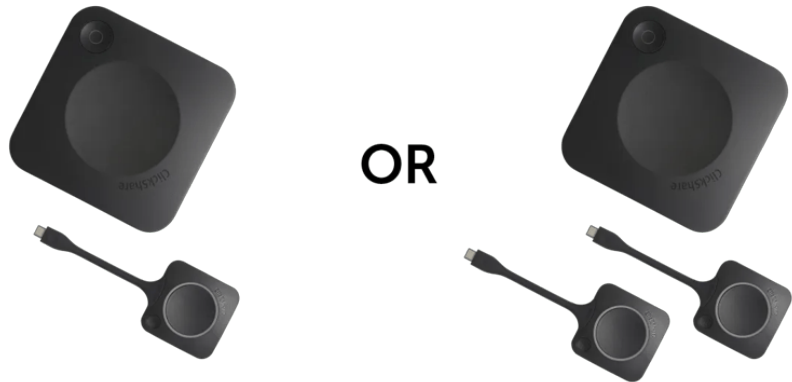

ClickShare C-10

Interactief draadloos presenteren voor elke vergaderruimte

- **Interactieve features: touchback, aantekeningen en blackboarding**
- **Verbeterde samenwerking met 2 bronnen op het scherm**
- **Moeiteloos draadloos delen van content met de iconische ClickShare Button voor zowel medewerkers als gasten**
- **Veilig en cloudbeheerd**

ClickShare C-10, brengt interactief, draadloos presenteren naar iedere vergaderruimte. Het delen van inhoud is eenvoudig, met slechts één klik op de ClickShare button (Windows of Mac) of via de ClickShare-app (laptop, gsm of tablet). Start uw presentatie binnen enkele seconden: geen kabels, geen software om te downloaden, geen training nodig.