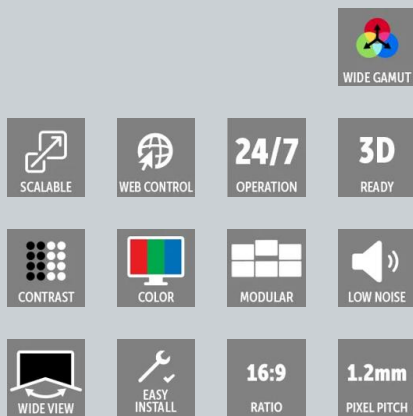

ICX1.5

Profundidad de píxel de 1,56 mm, pantalla LED de interior de alta resolución y altísima rentabilidad

- Paneles de 27" con una relación de aspecto de 16:9
- Presentación de calidad de imagen sin igual, cobertura del 100% de la gama Rec.709
- Fácil de usar, instalar y mantener
- Tiempo de funcionamiento del producto maximizado

Calidad de imagen superior en todo momento

Hemos adoptado la fuente de luz personalizable por Barco para que el color alcance el estándar Rec.709. Se ha mejorado la pantalla todavía más en términos de su gamut de colores, niveles de grises y presentación de detalles. Dado que todos sus componentes principales son de primera calidad, la pantalla presenta una planitud perfecta y un amplio ángulo de visualización. Además, la reproducción de imágenes visuales profesionales logra el mejor efecto en la sala de control con un uso ininterrumpido en el futuro.