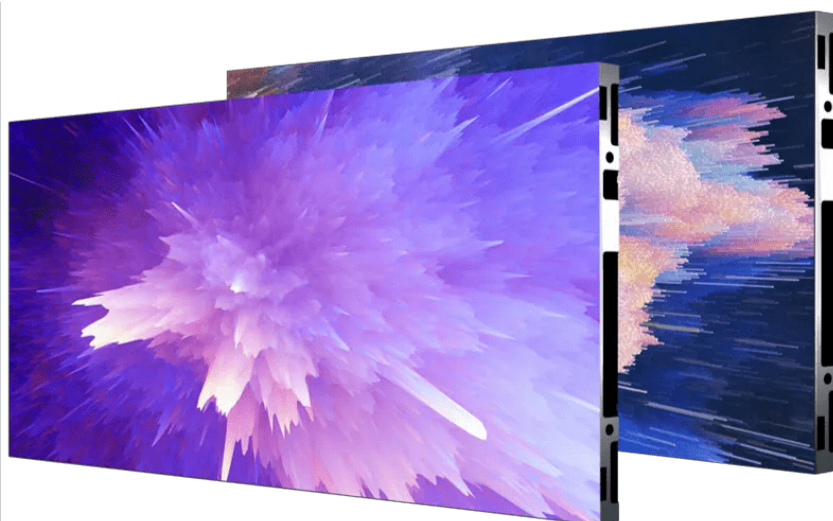

IBX1.2

1.25mmピクセルピッチ、高解像度屋内用LEDディスプレイ、非常に優れたコスト効率

- 16:9のアスペクト比の27インチタイル
- 比類のない画質表現
- 低電力消費
- 製品の稼働時間の最大化

新しいIBXシリーズにより、Barcoの屋内高解像度LEDタイルポートフォリオがさらに拡大します。ピクセルピッチが1.2mm~1.8mmの27インチタイルにより、優れたシームレスな性能がもたらされます。このシリーズにはLEDウォールの信頼性を最大限に高めるのに必要な機能がすべて揃っています。

優れた視聴体験

各タイルのアスペクト比は16:9なので、ネイティブのフルHDまたはUHD画面を簡単に作成できます。そのため、最も一般的なフォーマットの動画を全画面で、非圧縮で表示できます。これらのLEDタイルは壁への取り付け用に設計されているため、すべて前面から操作することができ、奥行き小さくなります。

画面は、最適な色域、グレーレベル、詳細表示のために改良されており、完全な平坦性と広い視野角を実現するように設計されています。IBXシリーズにはオプションのリモートモニタリング、コントロールおよび自動キャリブレーション機能が備わっているため、常にウォール全体が完全に均一な状態に保たれます。