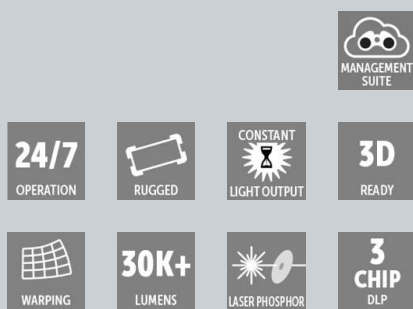

QDX-N4K45

Projetor de grande porte com 40.000 lúmens, resolução 4K UHD nativa e tecnologia DLP laser fósforo de 3 chips.

- **Experiências impressionantes graças às imagens nativas em 4K de alto brilho.**
- **Eletrônicos Pulse de última geração com mais poder de processamento**
- **Design durável para ROI maximizado**
- **Acesso ao Insights Management Suite baseado em nuvem da Barco**