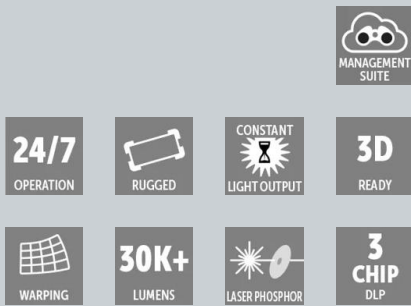

# QDX-4K45

45,000 流明、4K UHD、三片 DLP 激光磷粉大型会场投影机

- 高亮度图像带来出色体验
- 具有更强大处理能力的下一代 Pulse 电子产品
- 耐用设计，实现投资回报率最大化
- 访问巴可的基于云的 PMS 投影机管理套件

QDX 旨在以无与伦比的速度提供更明亮、更清晰、更轻盈的投影，确保身临其境的视觉效果，吸引观众，同时提供令人印象深刻的投资回报。

## 前所未有的图像质量

QDX-4K45 投影机拥有 45,000 流明的超高亮度，可在任何环境下提供清晰生动的图像。利用先进的 Barco 0.96 DMD 芯片，它可以产生令人惊叹的 4K 画质以及丰富、华丽的色彩。通过我们专有的 Pulse 电子设备的增强，享受迅疾处理速度和高带宽支持，获得更流畅的图像和更清晰的像素。