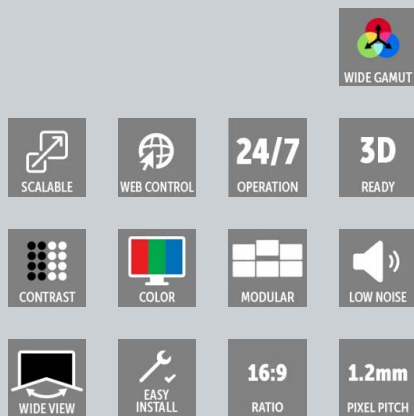

# ICX1.2

1,25 mm pixelafstand, indoor LED-beeldscherm met hoge resolutie, zeer kostenefficiënt

- 27" tegels in 16:9 beeldverhouding
- Ongeëvenaarde beeldkwaliteit presentatie, 100% dekking van het Rec.709-gamut
- Eenvoudig te gebruiken, te installeren en te onderhouden
- Maximale productuptime

De nieuwe ICX-serie is een verdere uitbreiding van Barco's portfolio van LED-tegels met hoge resolutie voor binnen. De 27" inch tegels met een pixelafstand variërend van 0,9 mm tot 1,8 mm leveren superieure naadloze resultaten, en de serie bevat alle noodzakelijke features om de betrouwbaarheid van uw LED-wand te maximaliseren.

### Superieure kijkervaring

Omdat elke tegel een beeldverhouding van 16:9 heeft, is het kinderspel om native Full HD-of UHD-schermen te maken. Dit maakt het mogelijk om video volledig weer te geven in de meest gangbare formaten, zonder compressie of ongebruikt canvas. Bovendien zorgt de door de camera ondersteunde naadcorrectietechnologie ervoor dat tegels gemakkelijk kunnen worden uitgelijnd, waardoor een enkele naadloze canvaskijkervaring ontstaat.