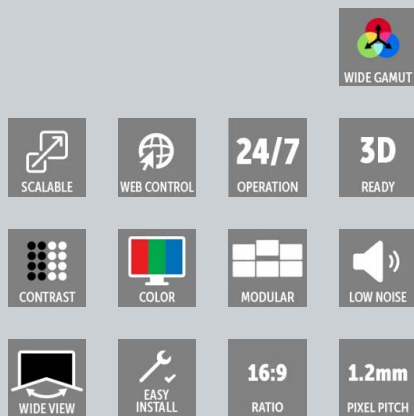

ICX1.8

Hochauflösendes, besonders kosteneffektives LED-Display für Innenräume mit 1,875 mm Pixelpitch

- 27"-Kacheln im Bildformat 16:9
- Unübertroffene Bildqualität, 100 % Abdeckung des Rec.709-Farbraums
- Einfach zu bedienen, zu installieren und zu warten
- Maximierte Produktbetriebszeit

Mit der neuen ICX-Serie erweitert Barco sein Portfolio an hochauflösenden LED-Kacheln für den Innenbereich. Mit 27-Zoll-Kacheln und einem Pixelpitch von 0,9 mm bis 1,8 mm werden überragende nahtlose Ergebnisse realisiert. Zudem bietet die Serie alle nötigen Funktionen für eine maximale Zuverlässigkeit Ihrer LED-Wand.

Technische Daten**ICX1.8****LED-Kacheln**

Pixelpitch	1,875 mm
Pixel pro Kachel	320 x 180 pxH x VU
Abmessungen	600 x 337,5 x 25 mm (B x H x T)
Gewicht	4,5 kg/Fliese
LED-Lebensdauer	100000 h (Video – 50 % Helligkeit)
Pixel-dichte	284.444 (Pixel/m ²)
Helligkeit	500 Nits
Bildwiederholrate	3840 Hz
Interne Verarbeitung	16 bits
Farben	281 Billionen
Farbtemperatur	2000K bis 9500K einstellbar
Steuerung	Novastar
Bildwiederholrate bei 60 Hz	3840 Hz
Hor. Betrachtungswinkel	155° +/-5° (bei 50 % Helligkeit)
Vertikaler Betrachtungswinkel	140° +/-5° (bei 50 % Helligkeit)
Gleichmäßigkeit der Helligkeit	>98 %
Dimmen	0-100%
Kontrast	15000:1
Leistungsaufnahme	175 W/m ² (typ). 460 W/m ² (max.)
Wärmeableitung	584 BTU/h/typ. 1534 BTU/h/max.
Betriebsspannung	100-240 V / 50-60 Hz
Betriebstemperatur	10-95%
IP-Schutzart	IP30
Wartbarkeit	Vorderseitige Wartung
Modulwechsel	Magnet adsorbiert automatisch
Reibungslose Vergütung	Automatische Kalibrierungskompensation für die Kamera
Zertifizierungen	CCC
Garantie	1 Jahr