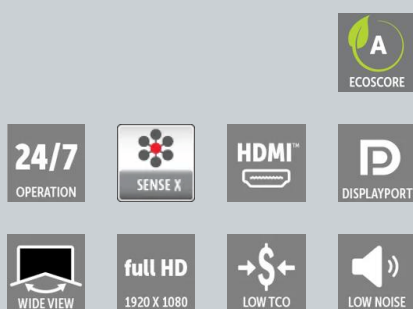

OverView LVD-5521D

55-дюймовая ЖК-видеостена со сверхтонкими рамками (ENB) для областей применения начального и среднего уровня

- Яркость 500 нит, поколение рамок ENB
- Превосходная цветопередача и яркость между панелями
- Удобный интерфейс настройки и управления видеостенами
- Автоматическая система калибровки яркости и цвета Sense X со встроенными датчиками
- Решение без использования вентиляторов для бесшумной работы
- Снижение энергопотребления

OverView LVD-5521D компании Barco — это высокопроизводительная, недорогая 55-дюймовая ЖК-панель среднего уровня яркости (номинал 500 кд/м²), которая предназначена для применения в составе многопанельных видеостен. Благодаря узкой рамке ENB шириной 1,8 мм, отличной цветопередаче и контрастности, а также широкому углу обзора модель OverView LVD-5521D идеально подходит для применения в установках начального и среднего уровня.