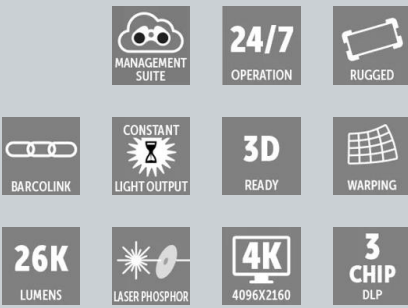

UDX-4K28

30,000루멘, 4K UHD, 3칩 DLP 레이저 인광체 대화면 구현용 프로젝터

- 고휘도 영상으로 얻게 되는 뛰어난 경험
- 설치 및 납품 시간 단축
- 비용 절감을 위한 레이저 인광체 광원
- 365일 24시간 작동

UDX 제품군은 놀라운 경험을 제공하고 설치 및 배송시간을 절약하여 비용을 크게 절감할 수 있습니다. 출시된 제품 중 냉각 기능이 통합된 가장 컴팩트한 고휘도 레이저 프로젝터로 모든 유형의 이벤트 및 행사에 신뢰할 수 있고 선명한 4K 영상을 제공합니다.

UDX-4K28은 4K UHD와 30,000루멘의 밝기 출력으로 정확한 색상과 함께 무결점 화면을 보장합니다. 또한 Constant Light Output(CLO) 기능은 시간 경과에 따른 일관된 밝기 및 색상을 제공합니다. 사용자는 명도 저하없이 유명한 Xenon 품질 수준의 Rec. 709 색 공간을 능가하는 업계에서 가장 광범위한 컬러 스펙트럼을 즐길 수 있습니다.