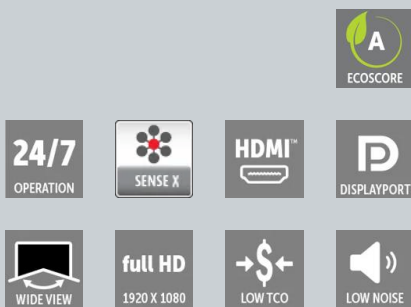

Panoramica LVD-5521D

Videowall LCD da 55" a cornice estremamente stretta (ENB) per applicazioni entry level e di fascia media

- 500 Nit di luminosità, generazione ENB
- Colori eccezionali ed elevata luminosità tra moduli
- Semplicità di utilizzo dell'interfaccia di controllo e di configurazione dei videowall
- Calibrazione automatica del colore e della luminosità Sense X con sensori integrati
- Soluzione senza ventole per prestazioni silenziose
- Riduzione del consumo energetico
- Pacchetti di servizi opzionali della durata di 5 anni

Tecnologia LCD	Tecnologia "In-Plane Switching" (IPS)
Risoluzione	Full HD (1920 x 1080 pixel)
Retroilluminazione	Direct LED
Rapporto di aspetto	16:9
Luminanza	500 cd/m ² (tip.)
Contrasto	1200:1 (tip.)
Punto bianco	Nativo 10000 K (tip.)
Calibrazione	Calibrazione automatica del colore e della luminosità di Sense X
Durata della retroilluminazione	60000 h (tip.)
Raffreddamento	Senza ventola
Appannamento dello schermo	25%
Angolo di visuale (Orizz., Vert.)	178°(H) / 178°(V)
Tempo di risposta	8 ms
Temperatura di esercizio	0 °C -40 °C
Umidità operativa	10% -90% senza condensa
Temperatura di stoccaggio	Temperatura -20°C -60°C
Umidità di stoccaggio	5% -90% senza condensa
Montaggio	VESA 600 x 400

Alimentazione

Tensione di ingresso CA	100 -240 V CA, 50 -60 Hz
Consumo energetico	170 W (500 Nit nativi)
Dissipazione del calore	580 BTU/h

Dimensioni

Dimensioni	1211,5 x 122,1 x 682,3 mm 47,69" x 4,08" x 26,86"
Diagonale dello schermo attivo	55" (1397 millimetri)
Area dello schermo attiva	1209,6 mm x 680,4 mm 47,62" x 26,79"
Peso	27,55 kg 60,74 libbre
Produzione della larghezza della lunetta	Generazione ENB (1,8 mm 0,07")