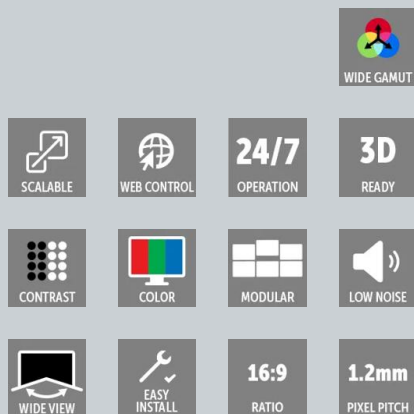

ICX1.5

Passo pixel da 1,56 mm, display a LED per interni ad alta risoluzione, economicamente molto vantaggioso

- Moduli da 27 pollici con rapporto di aspetto 16:9
- Resa dell'immagine di qualità superiore, copertura del 100% del gamut Rec.709
- Facile da usare, installare e mantenere
- Massimizzazione del tempo di attività del prodotto

La nuova serie ICX amplia ulteriormente il portafoglio di moduli a LED ad alta risoluzione per interni di Barco. La serie include moduli da 27 pollici con passo pixel da 0,9 mm a 1,8 mm che assicurano un'eccellente continuità dei risultati e vanta tutte le caratteristiche necessarie per garantire la massima affidabilità dei videowall a LED.

Specifiche tecniche**ICX1.5**

Specifiche generali	
Passo pixel	1.56 mm
Pixel per pannello	384 x 216 px (O x V)
Durata LED	100000 h (video -50% di luminosità)
Luminosità	500 nit
Densità pixel	409600 (Pixel/m ²)
Elaborazione	16 bit
Colori	281 bilioni
Controllo	Novastar
Temperatura colore	Regolabile da 2000 K a 9500 K
Intervallo di aggiornamento	3.840 Hz
Angolo di visuale orizzontale	155° +/-5° (al 50% di luminosità)
Angolo di visuale verticale	140° +/-5° (al 50% di luminosità)
Uniformità della luminosità	>98%
Variazione della luminosità	0-100%
Contrasto	15000:1
Consumo energetico	175W/m ² (typ.) 460 W/m ² (max.)
Dissipazione calore	584 BTU/h (typ.) 1534 BTU/h (max.)
Tensione di alimentazione in funzionamento	100-240 V/50-60 Hz
Temperatura in funzionamento	Da -20°C a +50°C
Umidità in funzionamento	10-95%
Grado IP	IP30
Dimensioni:	600 x 337,5 x 25 mm (L x A x P)
Peso per pannello	4.5 kg
Manutenzione	Manutenzione dal lato anteriore
Sostituzione moduli	assorbimento magnetico automatico
Compensazione delle giunture	Compensazione automatica della calibrazione per la telecamera
Certificazioni	CCC
Garanzia	2 anno