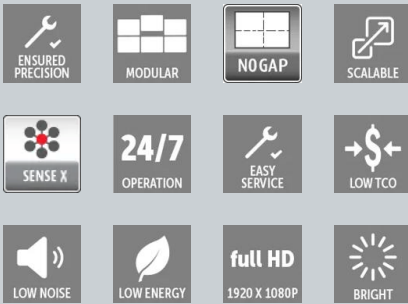

Barco UniSee(UNI-8002)

고휘도 애플리케이션을 위한 55" 베젤리스 타일형 LCD 비디오 월 플랫폼

reddot award 2018
best of the best

- 800 cd/m²로 NoGap 기술을 적용한 베젤리스 디자인
- 자동 정렬 기능이 있는 마운팅 구조로 정밀성 보장
- Sense X의 자동 및 실시간 보정
- 미래 지향적인 모듈형 플랫폼

수상 경력에 빛나는 Barco UniSee[®] 플랫폼은 매끄러운 LCD 비디오 월에 대해 완전히 새로운 접근을 제시합니다. 모든 구성 요소를 재설계하고 최적화하여 Barco UniSee는 이미지 품질뿐만 아니라 설치 정밀성, 편리한 정비, 신뢰성 측면에서도 한 걸음 앞서 나가고 있습니다.

베젤이 없는 시청 환경, 혁신적인 장착 시스템

Barco UniSee의 베젤리스 디자인은 타일 간 간격이 거의 눈에 띄지 않게 해 검은색 경계를 방해하지 않고 여러 타일에 콘텐츠를 분산시킬 수 있습니다. 이 혁신적인 UniSee 마운트는 중력을 사용하여 패널을 자동으로 완벽하게 정렬하고 시간이 경과해도 제 위치에 있도록 유지합니다. 또한 UniSee Mount를 사용하면 개별 패널의 도킹을 신속하게 해제할 수 있어 유지보수 작업이 간편해집니다.

Sense X, 완벽한 균일성을 위한 자동 및 연속 교정

실시간으로 색상 및 밝기 자동 보정 시스템인, Sense X은 전체 월이 항상 완벽하게 균형 잡힌 이미지를 유지하도록 도와줍니다. 또한 Barco는 중앙에서 가장자리까지 가능한 모든 밝기 변화에 대응하기 위해 패널 디자인을 다시 설계했습니다.

업그레이드된 UniSee Connect 모듈을 사용하면 설정 및 유지 관리를 더욱 빠르고 쉽게 수행할 수 있습니다. 마법사가 전체 설치 과정을 안내하며, 시작 시 소프트웨어가 개별 패널을 자동으로 인식합니다. 로컬 디밍 기능은 명암대비를 높이고 복사열을 낮추며 전력 소비를 줄입니다.

기술 사양

BARCO UNISEE(UNI-8002)

패널

해상도	풀 HD(1920 x 1080)
백라이트	Direct LED
화면비율	16:9
휘도	800cd/m ² (일반)
대비	4,000:1(일반)
화이트 포인트	10,500K(일반)
보정	Sense X 자동 색상 및 밝기 보정
백라이트 수명	100,000 시간
냉각	무팬
시야각(H, V)	178, 178도
응답 시간	< 8 ms
작동 온도	0°C -40°C
작동 습도	10%-80%(비응축)
작동	24/7
비트 심도	10-12비트
화면 재생 빈도	50/60Hz
보관 온도	-20°C ~ 60°C
보관 습도	최소 20% 최대 T<=30°C에서는 70% 또는 T=30°C ~ 40°C에서는 115%-(1.5% x T/°C)(비응축)