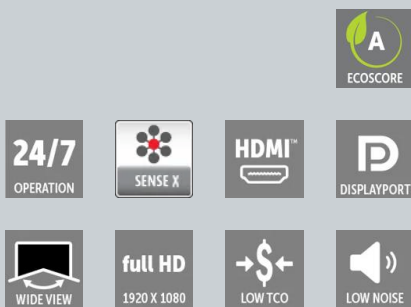

# Panoramica KVD-5521D

Videowall LCD da 55" a cornice ultra stretta (UNB) per applicazioni entry level e di fascia media

- 500 Nit di luminosità, generazione UNB
- Colori eccezionali ed elevata luminosità tra moduli
- Semplicità di utilizzo dell'interfaccia di controllo e di configurazione dei videowall
- Calibrazione automatica del colore e della luminosità Sense X con sensori integrati
- Soluzione senza ventole per prestazioni silenziose
- Riduzione del consumo energetico
- Pacchetti di servizi opzionali della durata di 5 anni

Il nuovo OverView KVD-5521D di Barco è un pannello LCD da 55" ad alte prestazioni, con costi ottimizzati e luminosità di livello medio (500 cd/m<sup>2</sup> nominali), progettato specificamente per applicazioni di videowall modulari. Videowall di generazione UNB con larghezza della cornice di 3,5 mm (0,14"), OverView KVD-5521D offre un'eccellente resa cromatica e consumi energetici ridotti rispetto ai modelli precedenti, rappresentando una soluzione di grande valore per applicazioni entry level e di fascia media.

**Alimentazione**

Tensione di ingresso CA	100 – 240 V CA 50 – 60 Hz
Consumo energetico	160 W (500 nit nativi)
Dissipazione del calore	546 BTU/h

**Dimensioni**

Dimensioni	1213 x 683,8 x 122,5 mm   47,77 x 26,94 x 4,83"
Diagonale dello schermo attivo	55" (1397 mm)
Area dello schermo attiva	1211,3 x 682,1 mm   47,62" x 26,79"
Peso	27,55 kg
Produzione della larghezza della lunetta	Generazione UNB (3,5 mm   0,14"); larghezza effettiva: 3,4 mm   0,13"