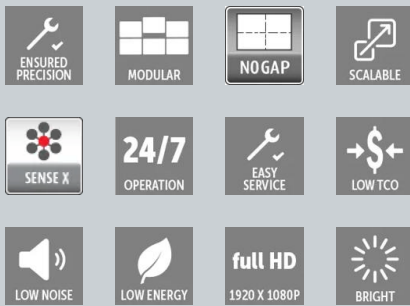

Barco UniSee (UNI-8002)

Videowallplatform met 55" randloze LCD-tegels voor toepassingen met hoge helderheid

reddot award 2018
best of the best

- **Ontwerp zonder bezel met NoGap-technologie bij 800 cd/m²**
- **Montagestructuur met automatische uitlijning voor gegarandeerde precisie**
- **Sense X automatische en continue kalibratie**
- **Modulair, toekomstbestendig platform**

Het bekroonde Barco UniSee-platform hanteert een geheel nieuwe benadering van echt naadloze LCD videowalls. Door elk onderdeel te herontwerpen en optimaliseren, is Barco UniSee niet alleen een stap vooruit qua beeldkwaliteit, maar ook qua installatieprecisie, onderhoudsgemak en betrouwbaarheid.

Kijkervaring zonder rand, innovatief montagesysteem

Het unieke bezel-loze design van Barco UniSee, waardoor de ruimte tussen de tegels nauwelijks merkbaar is, maakt het mogelijk om het beeld over meerdere tegels te spreiden zonder storende zwarte rand. De revolutionaire UniSee Mount maakt gebruik van de zwaartekracht om de panelen perfect en automatisch uit te lijnen en op hun plaats te houden. Bovendien vereenvoudigt UniSee Mount ook het onderhoud omdat de afzonderlijke panelen snel kunnen worden losgekoppeld.

Sense X: automatische en continue kalibratie voor perfecte uniformiteit

Sense X, het automatische, continue kleur- en helderheidskalibratiesysteem, zorgt ervoor dat de hele wall te allen tijde een perfect gebalanceerd beeld geeft. Bovendien heeft Barco ook het design van de panelen aangepast om helderheidsvariaties van het midden tot aan de randen te voorkomen.