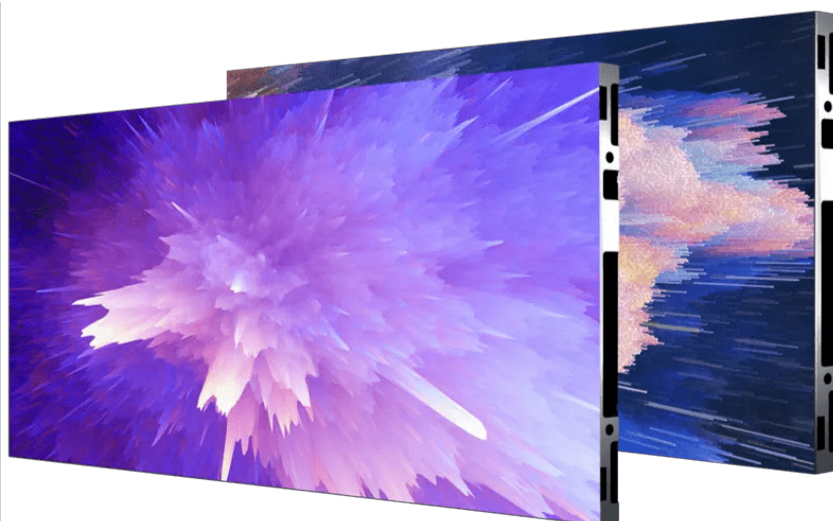

ICX1.2-E

1.25mmピクセルピッチ、高解像度屋内用LEDディスプレイ、非常に優れたコスト効率

- 27インチタイル、アスペクト比16:9
- 比類のない画質表現、Rec.709色域の100%カバー
- 使いやすく、インストールもメンテナンスも簡単
- 製品の稼働時間の最大化

新しいICXシリーズにより、Barcoの屋内向け高解像度LEDディスプレイのポートフォリオがさらに拡大します。ピクセルピッチが0.9mm~1.8mmの27インチタイルにより、優れたシームレスな性能がもたらされます。また、このシリーズにはLEDウォールの信頼性を最大限に高めるのに必要なすべての機能が揃っています。

優れた視聴体験

各タイルのアスペクト比は16:9なので、ネイティブのフルHDまたはUHD画面を簡単に作成できます。そのため、最も一般的なフォーマットの動画を全画面で、非圧縮で表示できます。さらに、カメラを使用した縫目補正技術によりタイルを簡単に調整でき、シームレスな1枚のキャンバスによる視聴体験を実現します。

設置とメンテナンスが簡単

これらのLEDタイルは壁への取り付け用に設計されているため、すべて前面から操作することができ、奥行き小さくなります。堅牢性の向上とモジュール抽出支援により、メンテナンスや交換の際にタイルを簡単に取り外すことができ、ピクセル損傷のリスクが軽減されます。

常に優れた画質

Barcoのカスタマイズ可能な光源を採用してRec.709規格の色を達成しています。このディスプレイは、色域、グレーレベル、ディテール表現がさらに向上しています。すべてのコアコンポーネントが高品質であるため、画面は完璧な平面性と広い視野角を備えており、将来24時間365日で使用されるコントロールルームでのプロフェッショナルな映像表現により最高の効果もたらされます。

比類のない信頼性

クリティカルな環境での直下型LEDの使用をサポートしてダウンタイムを防ぐために、電源のとデータ両方の冗長性をXTシリーズに統合することができます。またユーザーは、突然ディスプレイウォールのダウンタイムに見舞われるのではなく、潜在的なディスプレイウォールの故障に対して事前に対策を講じることができるように警告を受け取ることができます。