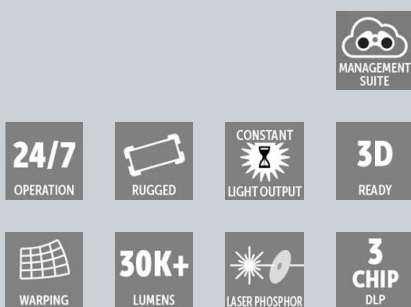

QDX-4K35

3-чиповый лазерно-люминесцентный DLP-проектор для масштабных мероприятий, 35 000 люменов, 4K UHD

- Потрясающие впечатления благодаря высокой яркости изображений
- Электроника Pulse нового поколения с большей вычислительной мощностью.
- Прочная конструкция для максимальной окупаемости инвестиций.
- Доступ к облачному пакету инструментов управления аналитикой Barco.

Беспрецедентное качество изображения

Проектор QDX-4K35 обладает сверхвысокой яркостью 35 000 люменов, обеспечивая четкие и насыщенные изображения в любых условиях. Благодаря использованию передового чипа Varco 0.96 DMD, он обеспечивает потрясающее качество изображения 4K с насыщенными, яркими цветами. Благодаря нашей запатентованной электронике Pulse, вы сможете наслаждаться сверхбыстрой обработкой и поддержкой высокой пропускной способности для более плавного изображения и более четких пикселей.