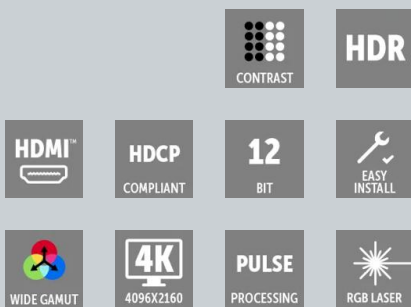

Heimdall+

Hoge helderheid en breed kleurbereik in combinatie met compact en stil

- **Verbluffende beeldkwaliteit**
- **RGB Laser Light Engine**
- **HDMI 2.1-connectiviteit**
- **DynaBlack**
- **Next Generation Pulse Platform**
- **Flexibele en veelzijdige optiek:**

Heimdall is de noordse god die de wereld verlicht. Onze Heimdall bewaakt de Bifrost, met een breed kleurengamma, in staat om levendige en levensechte kleuren weer te geven, net als het volledige spectrum van een regenboog.

Heimdall is alles wat u ooit heeft gewild in een home cinema-projector... Een verbluffend native 4K-beeld met REC2020 kleurengamma. RGB-laser met 6.000 lumen laat grote schermen schitteren. HDMI™ 2.1 biedt de nieuwste connectiviteit, perfect voor gamen. Meerdere lensopties bieden flexibiliteit in de installatie. En Barco Residential kan niet wachten om je extra functionaliteit te laten zien die in toekomstige firmware-updates komt!