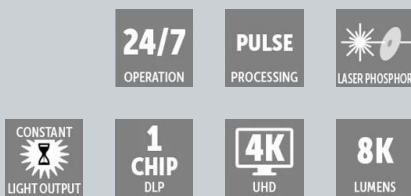

# F70-4K8

4K UHD laserfosforprojector

- 4K UHD-resolutie
- Duurzaam en robuust voor 24/7 gebruik
- Hoge helderheid

De F70-4K8 is een laserfosforprojector met native WQXGA en tot 4K UHD-resolutie. De F70-serie voldoet aan de specifieke eisen van de ProAV-markt - waaronder hoge robuustheid, langere levensduur en laserscherpe beeldkwaliteit. Projectoren die niet aan deze eisen voldoen, gaan niet lang mee of vereisen vaak en duur onderhoud.

Dankzij het robuuste ontwerp is Barco's F70 geschikt voor bewegingsplatformen, waardoor het de perfecte keuze is voor pretparken, donkere attracties en de meest veeleisende vaste installaties. Met een levensduur tot 50.000 uur (afhankelijk van de gebruikswijze) is de F70 een van de meest duurzame projectoren op de markt en klaar voor gebruik in de meest veeleisende omgevingen.

### Helderder, beter

Met een helderheidsniveau van 7.500 lumen is de F70-4K8 een van de helderste single-chip DLP-projectoren op de markt. Met de Constant Light Output (CLO™) functionaliteit produceert de projector constante helderheid en kleur over een lange periode.