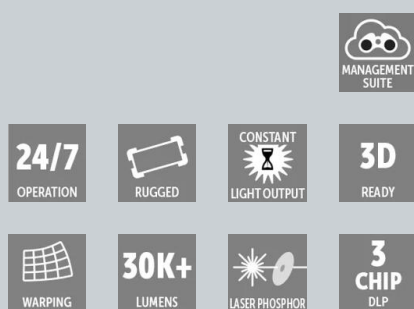

# QDX-N4K25

Projektor para locais grandes de fósforo laser DLP de 3 chips, 4K nativo, 25.000 lúmens

- **Experiências impressionantes graças às imagens nativas em 4K de alto brilho.**
- **Eletrônicos Pulse de última geração com mais poder de processamento**
- **Design durável para ROI maximizado**
- **Acesso ao Insights Management Suite baseado em nuvem da Barco**