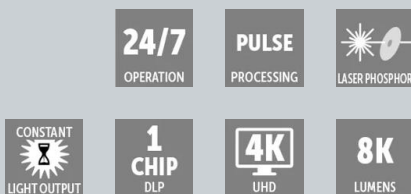

F70-4K8

Proyector de fósforo láser 4K UHD

- Resolución 4K UHD
- Duradero y robusto para un funcionamiento 24/7
- Alto brillo

El F70-4K8 es un proyector de fósforo láser con resolución nativa WQXGA y hasta 4K UHD. La serie F70 responde a los requisitos del mercado de soluciones de audio/vídeo profesionales, incluidos la alta resistencia, mayor vida útil y calidad de imagen excepcional. Los proyectores que no cumplen estos requisitos no duran mucho o requieren un mantenimiento frecuente y costoso.

Gracias a su robusto diseño, la F70 de Barco es apta para plataformas de movimiento, lo que la convierte en la elección perfecta para parques temáticos, atracciones oscuras y las instalaciones fijas más exigentes. El F70 tiene una vida útil de hasta 50.000 horas (según el modo de funcionamiento), por lo que es uno de los proyectores más duraderos actualmente disponibles en el mercado, siempre listos para los entornos más exigentes.

Más brillante, mejor

Con unos niveles de luminosidad de 7.500 lúmenes, el F70-4K8 es uno de los proyectores DLP de un chip más luminosos del mercado. Con la funcionalidad Constant Light Output (CLO™), el proyector produce un brillo y un color constantes durante un largo periodo de tiempo.