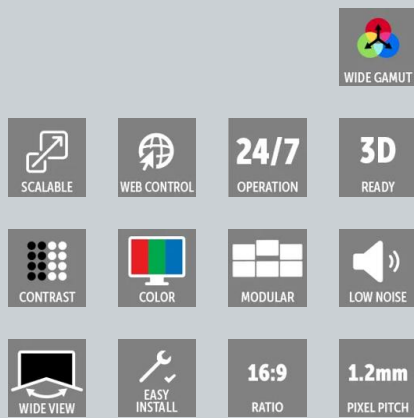

ICX1.8

1,875 mm pixelafstand, indoor LED-beeldscherm met hoge resolutie, zeer kostenefficiënt

- 27" tegels in 16:9 beeldverhouding
- Ongeëvenaarde beeldkwaliteit presentatie, 100% dekking van het Rec.709-gamut
- Eenvoudig te gebruiken, te installeren en te onderhouden
- Maximale productuptime

De nieuwe ICX-serie is een verdere uitbreiding van Barco's portfolio van LED-tegels met hoge resolutie voor binnen. De 27" inch tegels met een pixelafstand variërend van 0,9 mm tot 1,8 mm leveren superieure naadloze resultaten, en de serie bevat alle noodzakelijke features om de betrouwbaarheid van uw LED-wand te maximaliseren.

Product specificaties**ICX1.8****LED-tegels**

Pixelpitch	1.875 mm
Pixels per tegel	320 x 180 px (H x V)
Afmetingen	600 x 337,5 x 25 mm (B x H x D)
Gewicht	4,5 kg/tegel
Levensduur LED	100000 h (video-50% helderheid)
Pixeldichtheid	284444 (Pixels/ m2)
Helderheid	500 nits
Vernieuwingsfrequentie	3840 Hz
Interne verwerking	16 bit
Kleuren	281 bijtjoen
Kleurtemperatuur	2000K tot 9500K instelbaar
Bediening	Novastar
Vernieuwingsnelheid bij 60 Hz	3840 Hz
Hor. kijkhoek	155° +/-5° (@50% helderheid)
Vert. kijkhoek	140° +/-5° (@50% helderheid)
Uniformiteit van de helderheid	>98%
Dimmen	0-100%
Contrast	15000:1
Stroomverbruik	175 W/m ² (tpy.) 460W/m ² (max.)
Warmteafvoer	584 BTU/u/ft ² typ. 1534 BTU/u/ft ² (max.)
Operationele voedingsspanning	100-240V / 50-60 Hz
Operationele temperatuur	10-95%
IP-classificatie	IP30
Geschiktheid voor onderhoud	Frontservice
Vervangen Module	magneet hecht automatisch aan
Naadcompensatie	Automatische kalibratiecompensatie voor camera
Certificeringen	CCC
Garantie	1 jaar