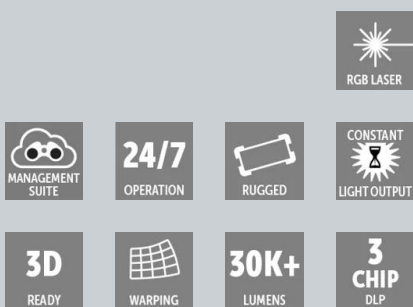

# QDX-N4K45 RGB

38 000 люмен, исходное разрешение 4K, трехматричный DLP-проектор с RGB-лазером

- Чистый RGB лазерный источник света с высокой яркостью.
- Потрясающее качество изображения с исходным разрешением 4K и поддержкой стандарта Rec. 2020
- Электроника Pulse нового поколения с большей вычислительной мощностью.
- Прочная конструкция для максимальной окупаемости инвестиций.
- Доступ к облачному пакету инструментов управления

## Беспрецедентное качество изображения

Проектор QDX-N4K45 RGB обладает сверхвысокой яркостью в 38 000 люмен, обеспечивая четкие и яркие изображения в любых условиях. Благодаря добавлению RGB-подсветки, эта модель открывает доступ к цветовой гамме Rec.2020, предлагая исключительно насыщенные тона и повышенную чистоту цвета для контента, требующего художественной точности.