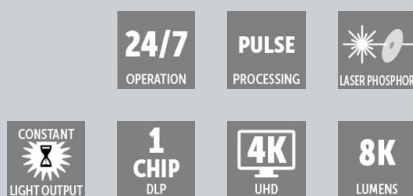

F70-4K8

Лазерно-люминофорный проектор 4K UHD

- Разрешение 4K UHD
- Ежедневная круглосуточная работа за счет долговечности и надежности
- Высокая яркость

F70-4K8 — это лазерно-люминофорный проектор с собственным разрешением WQXGA и разрешением до 4K UHD. Серия F70 отвечает особым запросам рынка и профессионалов в сфере аудио-видео, в числе которых высокая надежность, более долгий срок службы и предельно четкое качество изображения. Проекторы, которые не отвечают этим требованиям, служат недолго или требуют частого и дорогостоящего обслуживания.

Ярче, лучше

F70-4K8 с уровнем яркости 7500 люмен является одним из самых ярких одночиповых DLP-проекторов на рынке. Благодаря функции постоянной светоотдачи (CLO™) проектор обеспечивает постоянную яркость и цвет в течение длительного периода времени.