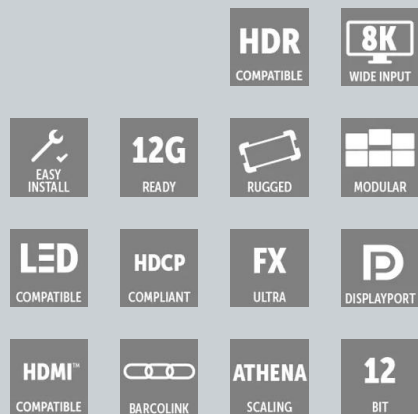

ImagePRO-4K

Масштабируйте, конвертируйте и переключайте изображения так, как создаются шоу в мире 4K.

- Самые высокие разрешения (4K 60p)
- Наилучшая цветопередача (дискретизация 4:4:4, 10-битные цвета).
- Самая низкая задержка для масштабатора этого класса (1 кадр, прогрессивный)

Превосходная производительность

ImagePRO произвел революцию в прямых трансляциях в 2004 году. ImagePRO-4K идет еще дальше, поскольку он легко масштабирует, преобразует и переключает сигналы высочайшего качества без задержек (4K, 4:4:4, 60p, 10 бит), эффективно устраняя сбои еще до их возникновения.

Новейшие разъемы ввода-вывода позволяют легко преобразовывать сигналы HDMI™ 2.0, DP 1.2 и 3G-12G SDI, а также обеспечивают поворот выходного изображения.

Проще говоря, гибкость и мощность ImagePRO — это основа, на которой вы создаете шоу, идущие без сбоев.