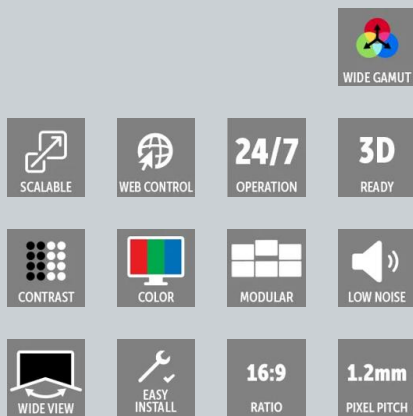

# ICX1.2-E

Hochauflösendes, besonders kosteneffektives LED-Display für Innenräume mit 1,25 mm Pixelpitch

- 27"-Kacheln im Bildformat 16:9
- Unübertroffene Bildqualität, 100 % Abdeckung des Rec.709-Farbraums
- Einfach zu bedienen, zu installieren und zu warten
- Maximierte Produktbetriebszeit

Mit der neuen ICX-Serie erweitert Barco sein Portfolio an hochauflösenden LED-Kacheln für den Innenbereich. Mit 27-Zoll-Kacheln und einem Pixelpitch von 0,9 mm bis 1,8 mm werden überragende nahtlose Ergebnisse realisiert. Zudem bietet die Serie alle nötigen Funktionen für eine maximale Zuverlässigkeit Ihrer LED-Wand.

**Technische Daten****ICX1.2-E**

<b>LED-Kacheln</b>	
Pixelpitch	1.25 mm
Pixel pro Kachel	480 x 270 px/H x V
Abmessungen	600 x 337,5 x 25 mm (B x H x T)
Gewicht	4,5 kg/Fliese
LED-Lebensdauer	100000 h (Video – 50 % Helligkeit)
Pixelichte	640.000 (Pixel/m <sup>2</sup> )
Helligkeit	600 Nits
Bildwiederholrate	3840 Hz
Interne Verarbeitung	16 bits
Farben	281 Billionen
Farbtemperatur	2000K bis 9500K einstellbar
Steuerung	Novastar
Bildwiederholrate bei 60 Hz	3840 Hz
Hor. Betrachtungswinkel	155° +/-5° (bei 50 % Helligkeit)
Vertikaler Betrachtungswinkel	140° +/-5° (bei 50 % Helligkeit)
Gleichmäßigkeit der Helligkeit	>98 %
Dimmen	0-100%
Kontrast	15000:1
Leistungsaufnahme	175 W/m <sup>2</sup> typisch 460 W/m <sup>2</sup> (max.)
Wärmeableitung	584 BTU/h/typ. 1534 BTU/h/max.
Betriebsspannung	100-240 V / 50-60 Hz
Betriebstemperatur	10-95%
IP-Schutzart	IP30
Wartbarkeit	Vorderseitige Wartung
Modulwechsel	Magnet adsorbiert automatisch
Reibungslose Vergütung	Automatische Kalibrierungskompensation für die Kamera
Zertifizierungen	CCC
Garantie	1 Jahr