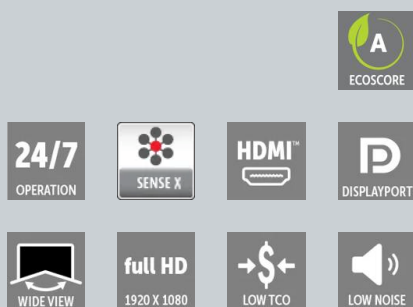

OverView KVD-5521D

55-дюймовая ЖК-видеостена со сверхтонкими рамками (UNB) для областей применения начального и среднего уровня

- Яркость 500 нит, поколение рамок UNB
- Превосходная цветопередача и яркость между панелями
- Удобный интерфейс настройки и управления видеостенами
- Автоматическая система калибровки яркости и цвета Sense X со встроенными датчиками
- Решение без использования вентиляторов для бесшумной работы
- Снижение энергопотребления
- Опциональные сервисные пакеты на 5 лет

Новая OverView KVD-5521D от Barco — это высокопроизводительная 55-дюймовая ЖК-панель среднего уровня яркости (типичное значение 500 кд/м²) с оптимизированной стоимостью, предназначенная для использования в мозаичных видеостенах. Генерация видеостены с шириной рамки UNB 3,5 мм / 0,14", великолепными цветами и пониженным энергопотреблением по сравнению с предыдущими моделями, OverView KVD-5521D представляет собой отличное решение для задач начального и среднего уровня.

Идеальное изображение с автоматической калибровкой.

OverView KVD-5521D входит в широко известную и ведущую в отрасли линейку ЖК-видеостен OverView от Barco, которая дополняет премиальную платформу Barco UniSee. Фирменная инновационная технология Sense X — система автоматической калибровки в реальном времени от Barco — гарантирует, что вся стена всегда будет воспроизводить идеально сбалансированное изображение. Это позволяет избежать нежелательного изображения «шахматной доски» на видеостенах. Barco — единственная компания на рынке, поддерживающая этот тип автоматической калибровки в реальном времени с помощью встроенных датчиков яркости и цвета.

Увеличение времени безотказной работы, снижение потребляемой мощности

Менеджер видеостен Barco значительно упрощает управление видеостеной, повышая удобство использования.

По сравнению с предыдущей моделью KVD-5521D потребляет на 20% меньше энергии. Это помогает компаниям не только сократить расходы, но и достичь своих целей в области устойчивого развития.