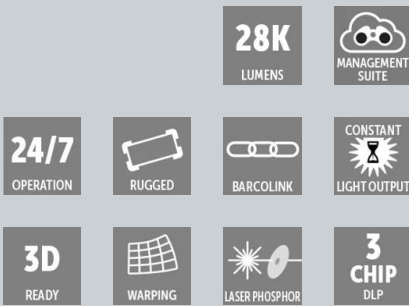

UDX-W28

30,500 流明、WUXGA、三片 DLP 激光磷粉大型场馆投影机

- 高亮度图像带来出色体验
- 节省安装和运输时间
- 采用激光磷粉光源降低成本
- 全天候运行

UDX 系列提供出色的体验，能够节省安装和运输时间，从而显著降低成本。作为市场上外形紧凑、集成冷却功能的高亮度激光投影机，带来可靠且超清的图像，适合各类活动和场地。

UDX-W28 具有 WUXGA 分辨率和 30,500 流明光输出，确保始终流畅地显示精准的色彩。恒定光输出 (CLO) 还能提供恒定的亮度和颜色。用户能够获得业内超宽的色谱，媲美著名的 Xenon 质量，表现优于 Rec. 709 色域，在亮度上毫不妥协。