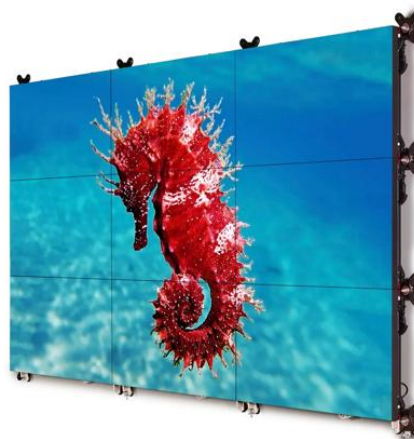

# Barco UniSee 500 (UNI-0005)

Plataforma de parede de vídeo de LCD de 55" sem moldura para uma grande variedade de aplicações com luz ambiente controlada

- Design sem moldura com tecnologia NoGap
- Brilho de 500 cd/m<sup>2</sup>
- Estrutura de montagem com alinhamento automático para garantir a precisão
- Calibração automática e contínua do Sense X
- Plataforma modular preparada para o futuro

A premiada plataforma Barco UniSee® revolucionou as paredes de vídeo de LCD praticamente sem emendas e representa um enorme avanço em termos de qualidade de imagem, precisão de instalação, facilidade de manutenção e confiabilidade. O Barco UniSee 500, que oferece níveis de brilho típicos de 500 cd/m<sup>2</sup>, foi projetado para uso em ambientes com condições de iluminação ambiente controladas. Complementa o Barco UniSee de alto brilho, que se aplica a praticamente todos os ambientes.

## Experiência de visualização sem molduras, sistema de montagem inovador

O design sem moldura do Barco UniSee, que torna quase imperceptível a lacuna entre blocos, permite espalhar o conteúdo por vários blocos sem a interrupção de uma borda preta perturbadora. O revolucionário UniSee Mount utiliza o poder da gravidade para alinhar automaticamente os painéis com perfeição e mantê-los no lugar o tempo todo. E ainda mais, o UniSee Mount também facilita a manutenção, permitindo a troca de painéis separadamente.

## Sense X, calibração automática e contínua para uniformidade perfeita

O Sense X, sistema de calibração de cores e brilho automático, contínuo e em tempo real, garante que a parede toda apresente uma imagem perfeitamente equilibrada sempre. A Barco também aplica algoritmos de calibração de uniformidade próprios para equilibrar todas as variações possíveis de brilho do centro às bordas.