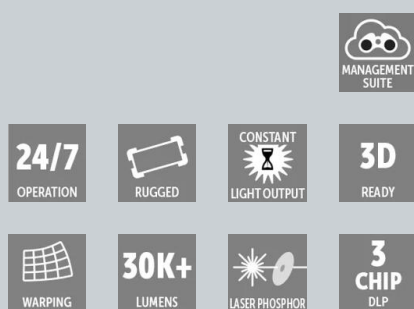

QDX-N4K45

40.000 lumen, 4K UHD nativo, proiettore per grandi ambienti a fosfori laser DLP a 3 chip

- Esperienze straordinarie grazie alle immagini 4K native ad alta luminosità
- Elettronica Pulse di nuova generazione con maggiore potenza di elaborazione
- Design durevole per un ROI massimizzato
- Accesso alla Insights Management Suite di Barco basata sul cloud

Qualità d'immagine senza precedenti

Il proiettore QDX-N4K45 vanta una luminosità ultraelevata di 40.000 lumen, per offrire immagini chiare e vibranti in qualsiasi ambiente. Sfruttando l'avanzato chip DMD Barco da 0,98", offre una straordinaria qualità d'immagine 4K native, con colori ricchi e intensi. Grazie all'elettronica brevettata Pulse, potrete godere di un'elaborazione ultraveloce e di un'elevata larghezza di banda per immagini più fluide e pixel più nitidi.

ROI massimizzato

Il QDX è il proiettore più compatto e leggero della sua categoria, con tutto ciò che serve per massimizzare il ROI. Si integra perfettamente con le apparecchiature Barco esistenti, tra cui telai a noleggio, flight case e obiettivi TLD+. Completamente compatibile con le periferiche intelligenti e gli strumenti software Barco, garantisce il massimo ritorno sull'investimento.