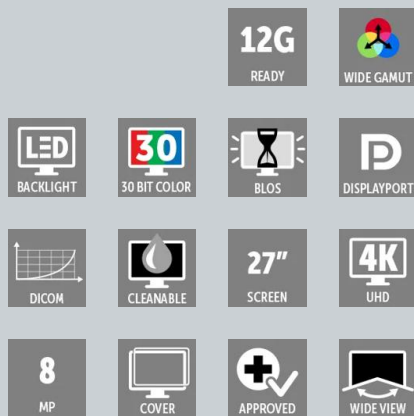

MDSC-8427 12G

Chirurgisches 4K-UHD-Display

- **Unverwechselbares Design, optimiert für den Operationssaal**
- **Flexible multimodale Bildgebung**
- **Hervorragende 4K-Bildqualität**
- **BT.2020-kompatibel**
- **12G-SDI- und Quad-Link-3G-SDI-Signale werden akzeptiert**

Naturgetreue Farben im Operationssaal

Das MDSC-8427 12G wurde für die Endoskopie und den integrierten Operationssaal entwickelt. Das Display verfügt über einen großen Farbraum und bietet erweiterte Farbkalibrierungsalgorithmen. Dies führt zu einer äußerst genauen Farbwiedergabe und ist daher die bevorzugte Wahl für kritische Echtzeitaufnahmen.

Benutzerfreundlich

Die duale Benutzeroberfläche -sowohl vorne als auch hinten -erleichtert die Bedienung des Displays. Die Touchscreen-Funktionen an der Vorderseite können so programmiert werden, dass sie den persönlichen Wünschen des OP-Personals entsprechen. Die intuitive Benutzeroberfläche macht es einfach, den Bildschirm einzurichten oder die Layout-Konfigurationen der Anzeige zu ändern, um sie an das Verfahren anzupassen. Vier spezielle Tastenkombinationen ermöglichen die fließende Konfiguration der Anzeige.

Unverwechselbares Design

Der 27-Zoll-Bildschirm bietet eine elegante, schlanke Lösung für die 4K-Visualisierung im Operationssaal. Jedes Detail wurde sorgfältig durchdacht, um eine professionelle, zweckmäßige und elegante Ausstattung für den Operationssaal zu gewährleisten. Die 27"-Größe bietet eine leichte und attraktive Alternative zu den aktuellen 24"-oder 26"-Full-HD-Displays.