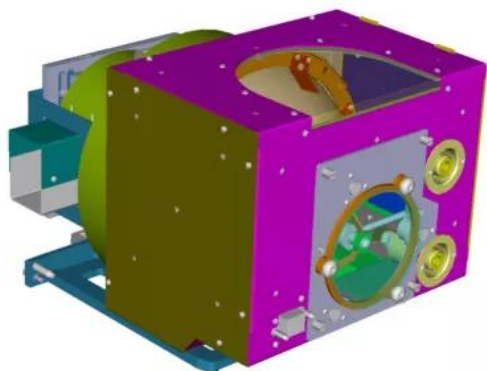

# Refurb lamp for XLM HD30

**Product specificaties****REFURB LAMP FOR XLM HD30**

---

**General specifications**

---

Vermogen	6.3 kW
----------	--------

---

Laatst bijgewerkt: 09 Jul 2024