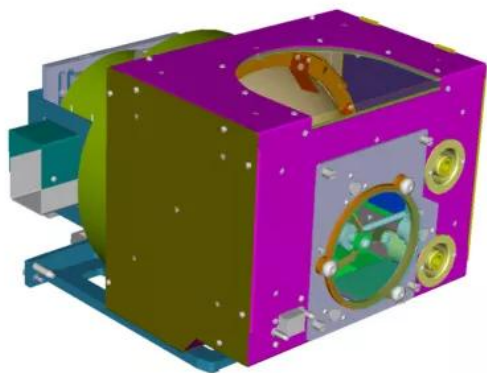

Refurb lamp for XLM HD30

Product specifications**REFURB LAMP FOR XLM HD30****General specifications**

Power	6.3 kW
-------	--------

Last updated: 09 Jul 2024

© 2024 Barco nv. Wszelkie prawa zastrzeżone. Powielanie w całości lub w części bez pisemnej zgody jest zabronione. Wszystkie nazwy marek i produktów są znakami towarowymi, zastrzeżonymi znakami towarowymi lub nazwami handlowymi odpowiednich właścicieli. Ze względu na ciągłe innowacje, informacje i specyfikacje techniczne mogą ulec zmianie bez wcześniejszego powiadomienia. Sprawdź www.barco.com, aby uzyskać najnowsze specyfikacje.