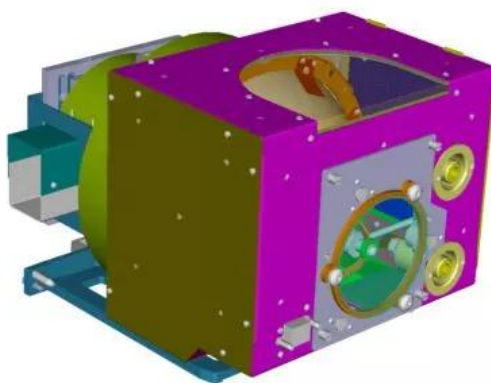

Lâmpada sobressalente para XLM HD30

Especificações técnicas**LÂMPADA SOBRESSALENTE PARA XLM HD30****Especificações gerais**

Energia 6,3 kW

Gerada em: 15 Mar 2023

Especificações técnicas estão sujeitas a alterações sem aviso prévio. Consulte www.barco.com para as últimas informações.