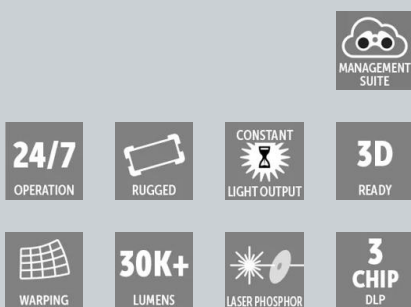

# QDX-W35

輝度33,000ルーメン、WUXGA解像度の大会場用3チップDLPレーザーフォスファアプロジェクター

- 驚異的な映像体験を実現する高輝度画像
- 処理能力をさらに高めた次世代のPulseエレクトロニクス
- ROIを最大化する耐久性のある設計
- BarcoのクラウドベースのInsights Management Suiteへのアクセス

比類のない速度でより明るく、よりシャープで、より軽い投影を実現するように設計された QDX は、観客を魅了する没入型のビジュアルを保証するとともに、優れた投資収益率を提供します。

## 比類のない画質

QDX-W35 プロジェクターは33,000ルーメンの超高輝度を誇り、どんな環境でも鮮明で鮮やかな画像を提供します。特許取得済みの Pulse エレクトロニクスによって強化された、超高速処理と最大8K@60Hzまたは4K@240Hzの高帯域幅サポートにより、より滑らかな画像とより鮮明なピクセルを実現します。