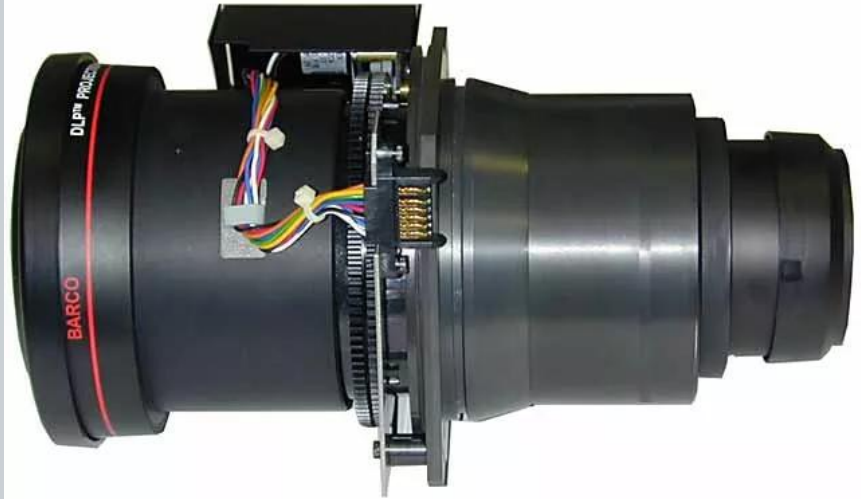

TLD (2.8 - 5.0)

技术规格**TLD (2.8 - 5.0)****一般规格**

机械放大	Yes
机动化聚焦	Yes
投射比例	2.8 -5.0 : 1
镜头水平移动	On SLM G5/G8 Left 65% 65% Right On SLM R6/R8 Left 65% 65% Right
镜头垂直转换	On SLM G5/G8 Up 118% 20% Down On SLM R6/R8 Up 100% 20% Down