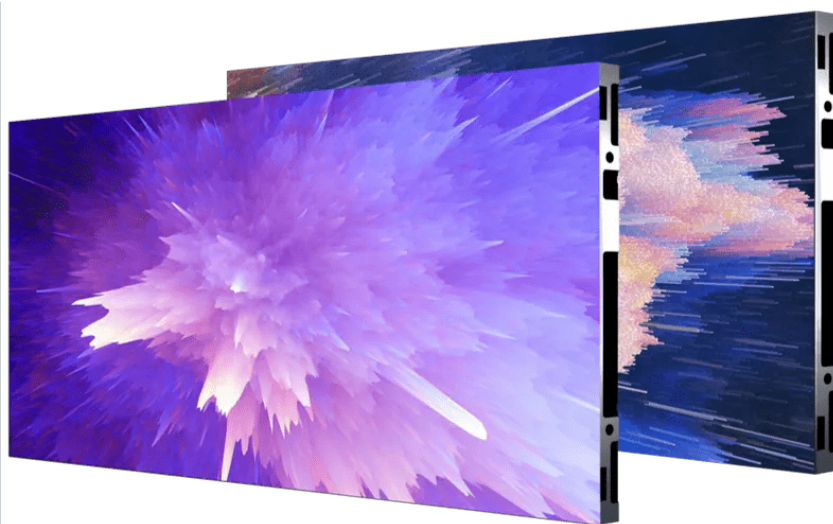

# ICX1.2-E

Écran LED d'intérieur haute résolution, pas de pixels de 1,25 mm, excellent facteur économique

- Carreaux de 27" avec un rapport d'aspect de 16:9
- Présentation avec une qualité d'image inégalée, couverture à 100 % de la gamme Rec. 709
- Facile à utiliser, à installer et à entretenir
- Disponibilité de produit maximale

La nouvelle série ICX vient compléter le portefeuille de modules LED d'intérieur haute résolution de Barco. Les modules de 27 pouces avec un pas de pixels allant de 0,9 mm à 1,8 mm offrent de meilleurs résultats en continu. La série possède toutes les caractéristiques nécessaires pour optimiser la fiabilité de votre mur LED.

## Expérience visuelle supérieure

Chaque module ayant un rapport d'aspect de 16:9, créer des écrans en Full HD natif ou UHD est un véritable jeu d'enfant. Cela permet d'afficher de la vidéo dans les formats les plus communs en entier, sans compression ni support inutilisé. De plus, la technologie de correction caméra garantit que les modules s'alignent facilement, créant une expérience de visualisation parfaite, sur un support sans bordure.

## Qualité d'image toujours supérieure

La source lumineuse personnalisable Barco permet d'obtenir une couleur conforme à la norme Rec. 709. L'écran est encore amélioré en ce qui concerne la gamme des couleurs, le niveau de gris et la présentation des détails. Tous ses composants de base étant de première qualité, l'écran présente une planéité parfaite et un grand angle de vision, tandis que le rendu visuel d'image professionnel permet d'obtenir le meilleur effet possible dans le