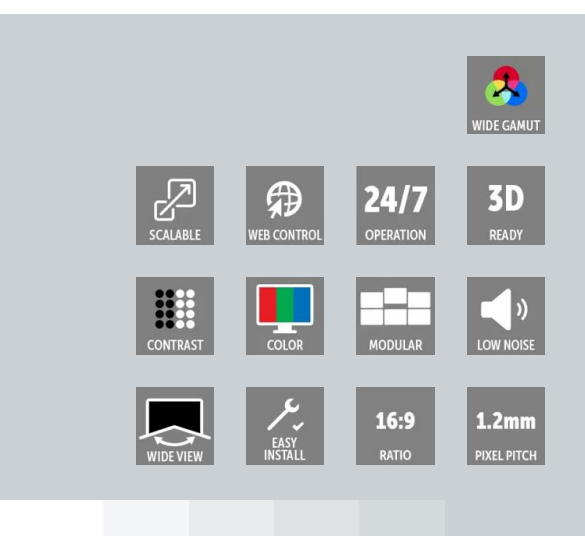

# ICX1.2-E

Écran LED d'intérieur haute résolution, pas de pixels de 1,25 mm, excellent facteur économique

- Carreaux de 27" avec un rapport d'aspect de 16:9
- Présentation avec une qualité d'image inégalée, couverture à 100 % de la gamme Rec. 709
- Facile à utiliser, à installer et à entretenir
- Disponibilité de produit maximale

La nouvelle série ICX vient compléter le portefeuille de modules LED d'intérieur haute résolution de Barco. Les modules de 27 pouces avec un pas de pixels allant de 0,9 mm à 1,8 mm offrent de meilleurs résultats en continu. La série possède toutes les caractéristiques nécessaires pour optimiser la fiabilité de votre mur LED.

## Expérience visuelle supérieure

Chaque module ayant un rapport d'aspect de 16:9, créer des écrans en Full HD natif ou UHD est un véritable jeu d'enfant. Cela permet d'afficher de la vidéo dans les formats les plus communs en entier, sans compression ni support inutilisé. De plus, la technologie de correction caméra garantit que les modules s'alignent facilement, créant une expérience de visualisation parfaite, sur un support sans bordure.

## Qualité d'image toujours supérieure

La source lumineuse personnalisable Barco permet d'obtenir une couleur conforme à la norme Rec. 709. L'écran est encore amélioré en ce qui concerne la gamme des couleurs, le niveau de gris et la présentation des détails. Tous ses composants de base étant de première qualité, l'écran présente une planéité parfaite et un grand angle de vision, tandis que le rendu visuel d'image professionnel permet d'obtenir le meilleur effet possible dans le