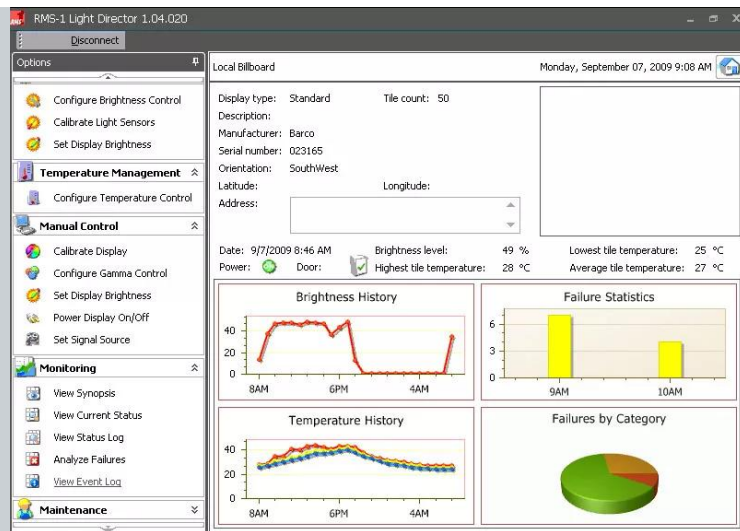

RMS-1

LED 显示器远程管理软件

巴可公司的 RMS-1 是一款用户友好型软件，可对基于巴可 NNI 和 DVI 的 LED 显示器进行远程控制、监控和诊断。该软件与智能代理软件集成，采用直观的图像界面，使显示控制操作变得简单轻松，设置起来也非常容易。

该软件特别适用于全天候不间断监控硬件。通过自动生成电子邮件警报，让您随时随地了解您的 LED 显示器的确切运行状况。另外，还可轻松通过标准网络服务接口将 RMS-1 代理装置与定制软件集成。

RMS-1 的一个重要特性是采用集成式智能亮度控制。可以在不违反当地法律限制的前提下，自动调节广告牌显示亮度，观看者可以在任何环境条件下都能获得更佳观看体验。该软件还能侦测到任何故障，在任何情况下其内置的各类防故障装置都能自动保护内容和硬件。

订购信息 R9870002 预安装于 ARK-1370 控制 PC 上 R9828833 预安装于 DMP-100 上