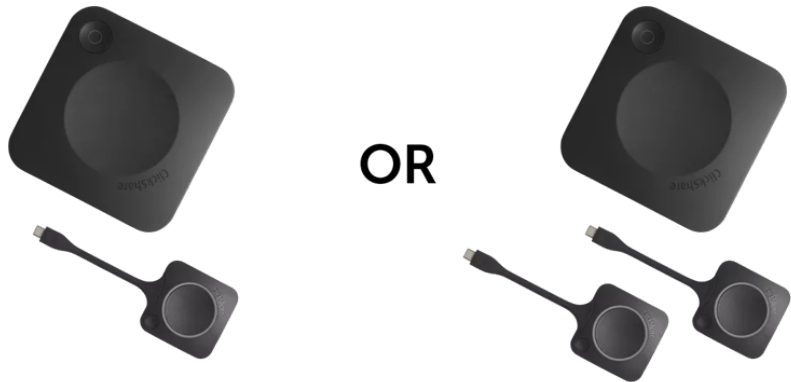

# ClickShare C-10

Apresentação interativa sem fio para qualquer espaço de reunião

- **Recursos interativos:** touchback, anotação e quadro-negro
- **Maior colaboração com 2 fontes na tela**
- **ClickShare Button(s) icônico(s) para funcionários e convidados**
- **100% seguro, criptografado e gerenciado em nuvem**

ClickShare C-10 traz apresentação interativa sem fio para qualquer espaço de reunião. O compartilhamento de conteúdo é simples, com apenas um clique no ClickShare Button (Windows ou Mac) ou no aplicativo ClickShare (laptop, celular ou tablet). Comece a apresentar em segundos: sem cabos, sem download de software, sem necessidade de treinamento.